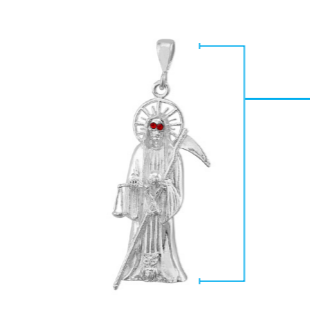

**DP-87
Niños**
Medida: 1.5cm
Peso: 5g

**DP-83
Sta. Muerte L**
Medida: 4.8cm
Peso: 10.5g