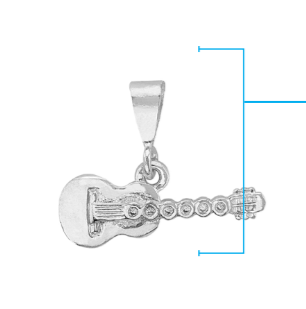

**DP-92
Guitarra**
Medida: 2.4cm
Peso: 2g